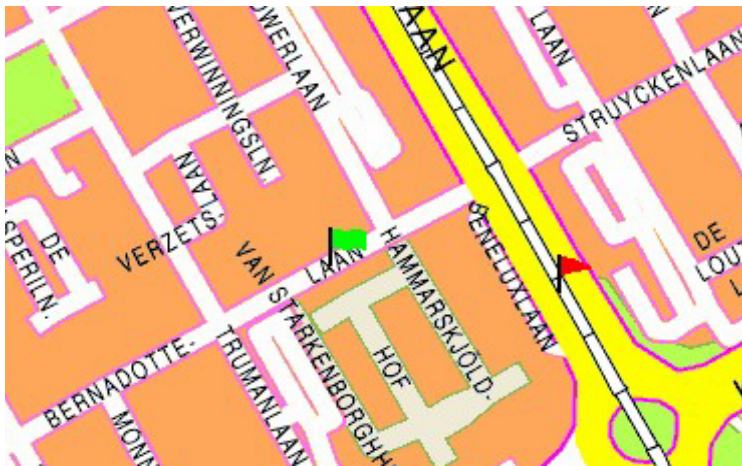

## Openbaar vervoer

- \* **Sneltram** Vanaf Utrecht CS sneltram richting IJsselstein of Nieuwegein. Vertrek iedere 10 minuten, reistijd 7 minuten. Bij halte 5 Meiplein uitstappen. 1 minuut lopen van halte naar de Bernadottelaan 11 te Utrecht.

Als u de tram uitstapt, loopt terug naar de stoplichten. Hier slaat u linksaf de weg over richting winkelcentrum kanaleneiland. U loopt 200 meter rechtdoor en ziet dan aan de overkant van de straat het kantoor van NU'91.

## Auto

- \* **A2** vanuit Amsterdam: volg afrit 8 Centrum. Na de brug over het Amsterdam Rijnkanaal bij het verkeersplein rechtsaf de Beneluxlaan in. De tweede straat rechts is de Bernadottelaan.
- \* **A2** vanuit Den Bosch: vanaf het knooppunt Oudenrijn Ring Utrecht West aanhouden, afrit 8 Centrum, vervolgens zoals hierboven aangegeven.
- \* **A27** vanuit Hilversum: volg Ring Utrecht/Jaarbeurs/enz. tot aan afrit 17 Kanaleneiland, hier rechtsaf Europalaan in tot Europaplein. Vervolgens linksaf Beneluxlaan in. Deze afrijden tot 5 Meiplein, linksaf de Churchillaan in. Vervolgens tweemaal de eerste straat rechts.
- \* **A28** vanuit Amersfoort: Ring Utrecht Oost aanhouden, richting Den Haag/Breda op het knooppunt Lunetten, richting Ring Utrecht Zuid/Jaarbeurs/enz. tot aan afrit 17 Kanaleneiland. Vervolgens zoals bij A27 Hilversum beschreven.
- \* **A12** vanuit Arnhem: volg Ring Utrecht Zuid, afrit 4 Kanaleneiland. Vervolgens zoals bij A27 Hilversum beschreven.
- \* **A12** vanuit Den Haag/Rotterdam: volg Ring Utrecht West, afrit Centrum en verder zoals aangegeven bij A2 Amsterdam.